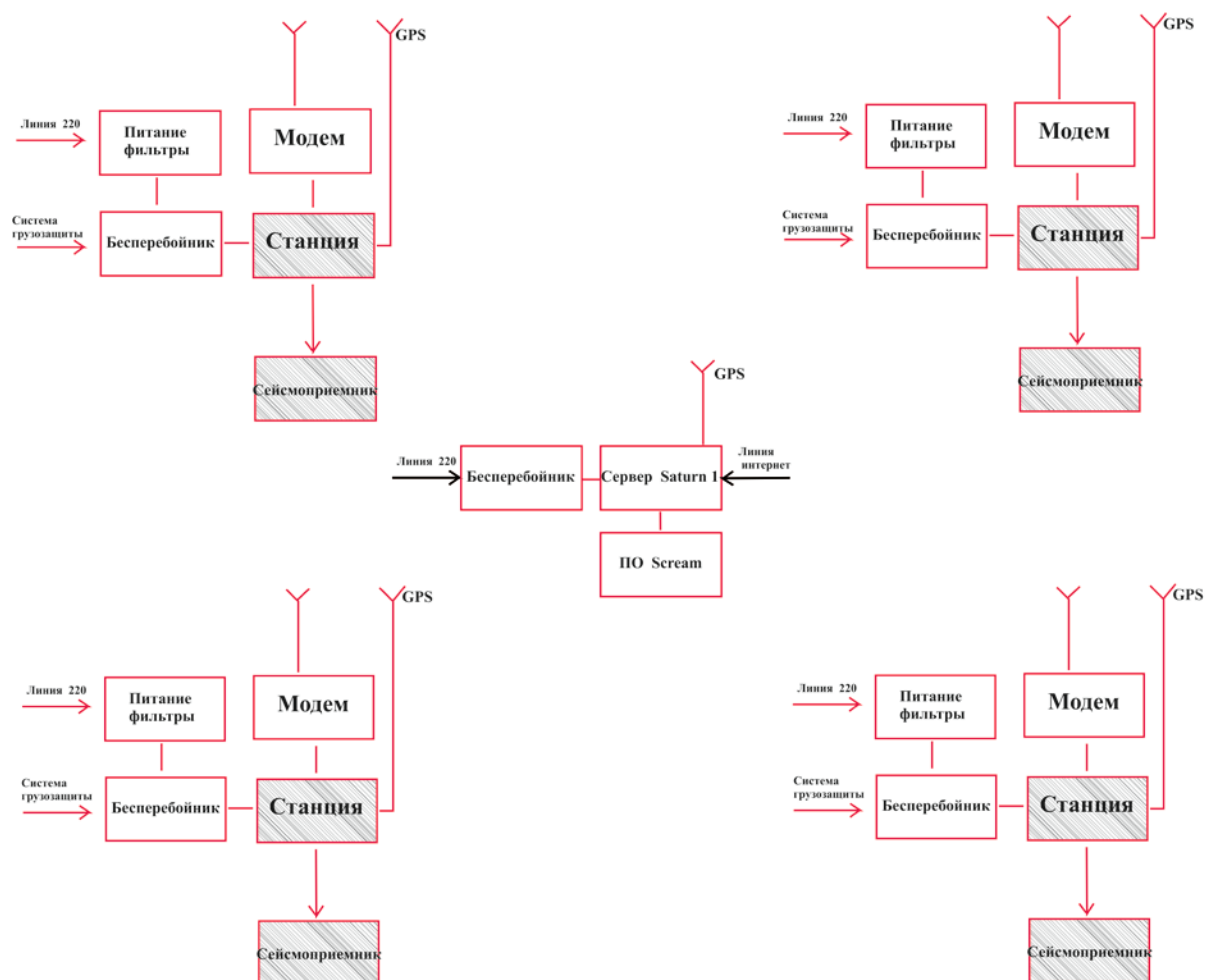

Приложение 5. Показывает, что П-АК был построен на деньги ООО ГС и реально существует по настоящее время.

Программно - аппаратный комплекс системы мониторинга Новосибирской ГЭС

Красным цветом без штриховки показано, что купила, сделала и установила ООО ГС.

Красным цветом со штриховкой показано, что купила ООО ГС, а установили сотрудники ГС СО РАН.

Черные линии то, что в комплексе принадлежало ГС СО РАН.

В приложении 3 и 4 показаны часть затрат на создание П-АК (программно-аппаратурного комплекса)

Щиток с оборудованием

Павильон

Антенна и GPS

Станция Быстровка

Станция Алексеевка